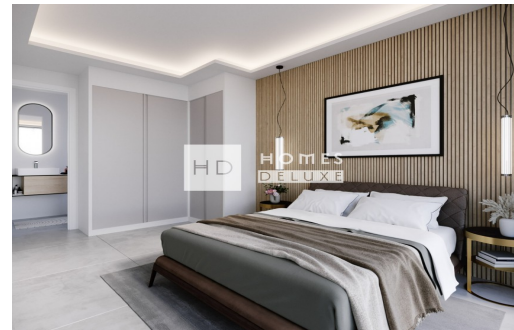

HOMES
DELUXE

+34 649 669 172
info@homes-deluxe.com

+ INFO →

Golf

vistas despejadas

Murcia (Costa Cálida) - Condado de Alhama

Nueva construcción - Villas

Ref. HD944

Desde 269.000€

2 HABITACIONES

2 BAÑOS

94M²

301M²

OPCIONAL

EN PROCESO

www.homes-deluxe.com

ADDRESS

Avenida de las Colinas, Urb. Las Colinas Golf
03189 · Orihuela Costa (Alicante)