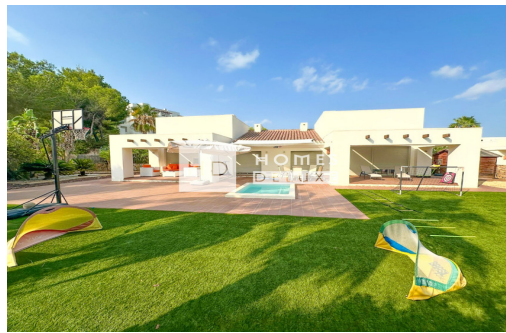

Ref.

Raadplegen

IN PROCES

ADDRESS

Belangrijke informatie

■ Energy Rating: In proces

Kenmerken

- Airconditioning
- Externe elektrische rolluiken
- LED-lichten
- Prive parkeerplaats
- Volledig ingerichte badkamers
- Zwembad
- electric appliances
- landscaped garden
- Pergola
- Tuin
- Volledig ingerichte keuken