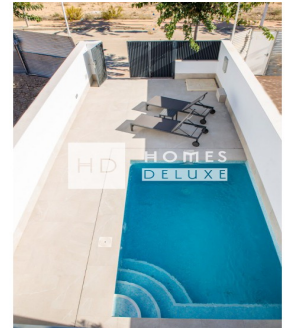

**HOMES
DELUXE**

+34 649 669 172
info@homes-deluxe.com

+ INFO

Cerca del mar

Llave en mano

Murcia (Costa Cálida) - San Pedro del Pinatar

Nueva construcción - Adosados

Ref. HD765

Desde 317.000€

3 HABITACIONES

2 BAÑOS

105M²

118M²

PRIVATE

EN PROCESO

www.homes-deluxe.com

ADDRESS

Avenida de las Colinas, Urb. Las Colinas Golf
03189 · Orihuela Costa (Alicante)