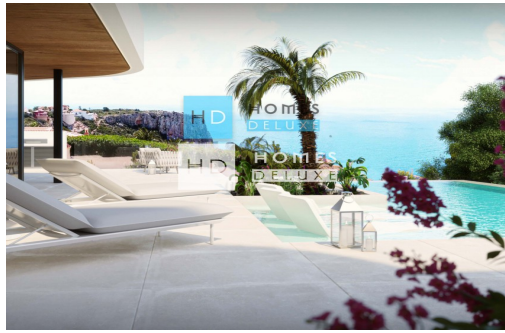

ADDRESS

Avenida de las Colinas, Urb. Las Colinas Golf
03189 · Orihuela Costa (Alicante)

Villa de luxe de 4 chambres avec vue imprenable sur la mer, située à Cumbre del Sol, Benitachell (Alicante), à distance de marche de toutes les commodités. L'intérieur comprend un hall d'entrée menant au spacieux salon et à la salle à manger avec une grande porte-fenêtre donnant beaucoup de lumière naturelle dans la villa, profitant des vues imprenables sur la mer, ainsi que donnant accès à la terrasse et au jardin, une cuisine de style moderne avec une pièce de rangement supplémentaire située derrière, des toilettes pour invités et le niveau du rez-de-chaussée comprend également la suite principale avec une grande chambre, une salle de bain en-suite avec baignoire et un dressing/penderie. La chambre et la salle de bains bénéficient toutes deux de vues impressionnantes sur la mer Méditerranée. L'escalier interne vous mène au premier étage avec trois autres chambres doubles, toutes avec salle de bains en-suite. Toutes les...