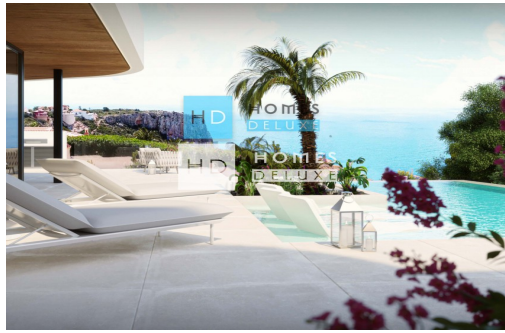

ADDRESS

Avenida de las Colinas, Urb. Las Colinas Golf
03189 · Orihuela Costa (Alicante)

Villa de lujo de 4 dormitorios con impresionantes vistas al mar situado en Cumbre del Sol, Benitachell (Alicante) a poca distancia de todos los servicios. El interior consta de un vestíbulo de entrada que conduce a la amplia sala de estar de planta abierta y comedor con gran puerta de patio que da un montón de luz natural en la villa, disfrutando de las impresionantes vistas al mar, así como dar acceso a la terraza y zona de jardín, cocina de estilo moderno con un trastero adicional situado detrás, aseo de invitados y el nivel de la planta baja también incluye la suite principal con amplio dormitorio, cuarto de baño con bañera y vestidor / armario. Tanto el dormitorio como el baño disfrutan de impresionantes vistas al mar Mediterráneo. La escalera interior le lleva a la primera planta con otros tres dormitorios dobles, todos con baños en-suite. Todas las habitaciones de la primera planta tienen acceso a una terraza, la terraza más gr...