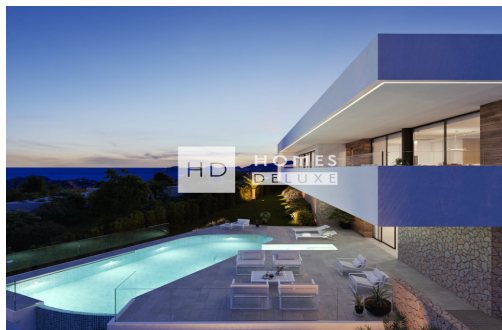

**HOMES
DELUXE**

+34 649 669 172
info@homes-deluxe.com

+ INFO

Alicante (Costa Blanca) - Benitachell

Nueva construcción - Villas

Ref. 25353

2.330.000€

3 HABITACIONES

4 BAÑOS

267M²

963M²

SÍ

X

www.homes-deluxe.com

ADDRESS

Avenida de las Colinas, Urb. Las Colinas Golf
03189 · Orihuela Costa (Alicante)