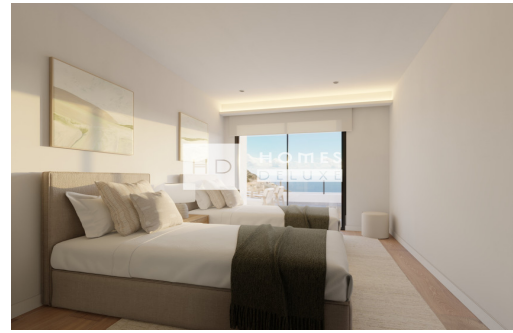

JA

X

Op het grondgebied van de gemeente Benitatxell, tussen Jávea en Moraira, ligt Cumbre del Sol en in deze enclave Montecala Gardens, een bouwproject dat uitnodigt tot genieten vanuit een nieuw perspectief aan de Costa Blanca. Dit appartementencomplex is ontworpen voor wie een vakantieverblijf aan zee zoekt, omgeven door de natuur, in alle rust en met kwalitatieve faciliteiten het hele jaar door. Montecala Gardens trekt de aandacht met een modern, functioneel en duurzaam design. In elk blok is er een beperkt aantal woningen, slechts vijf per gebouw, waardoor privacy en rust worden gegarandeerd. De woningen hebben ruime terrassen, privé tuinen of solarium, naargelang het model. Het vergezicht zorgt voor een band met de natuurlijke omgeving. De appartementen zijn volledig uitgerust en zo ingedeeld dat de beschikbare ruimte en het daglicht maximaal worden benut. Er zijn appartementen met twee en drie slaapkamers en twee badkamers, een open keuken...