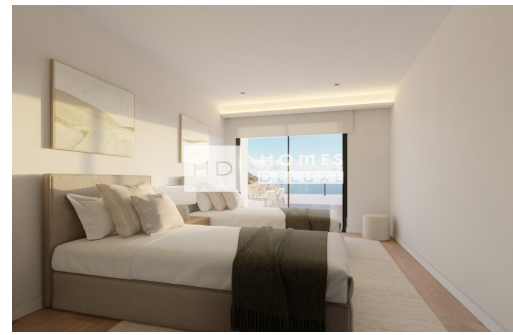

2 HABITACIONES

3 BAÑOS

109M²

0M²

SÍ

X

Ubicada en Cumbre del Sol, en el municipio de Benitatxell, entre Jávea y Moraira, la promoción Montecala Gardens te invita a disfrutar de la Costa Blanca desde una nueva perspectiva. Este complejo de apartamentos ha sido diseñado para quienes buscan una segunda residencia junto al mar, rodeados de naturaleza, tranquilidad y servicios de calidad durante todo el año. Montecala Gardens destaca por su diseño moderno, funcional y sostenible. Cada bloque cuenta con un número reducido de viviendas, solo cinco apartamentos por edificio, lo que garantiza privacidad y tranquilidad. Las viviendas ofrecen amplias terrazas, jardines privados o solárium, según el modelo, y unas vistas abiertas que potencian la conexión con el entorno natural que lo rodea. Los apartamentos están completamente equipados, con una distribución que aprovecha al máximo el espacio y la luz natural. Se ofrecen con dos y tres dormitorios y dos baños, cocina abierta al sal...