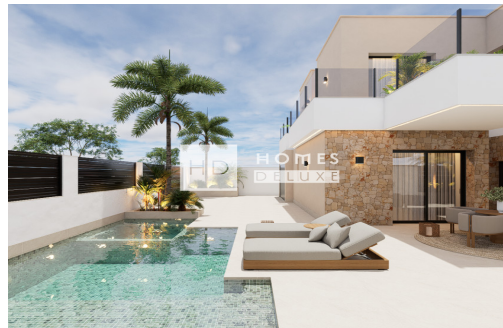

**HOMES
DELUXE**

+34 649 669 172
info@homes-deluxe.com

+ INFO →

Cerca del mar

NUEVO PRODUCTO

Murcia (Costa Cálida) - San Pedro del Pinatar

Nueva construcción - Villas

Ref. HD1894

Desde 890.000€

4 HABITACIONES

4 BAÑOS

210M²

306M²

PRIVATE

GARAGE

EN PROCESO

www.homes-deluxe.com

ADDRESS

Avenida de las Colinas, Urb. Las Colinas Golf
03189 · Orihuela Costa (Alicante)

Un proyecto totalmente nuevo compuesto por dos villas unifamiliares de estilo contemporáneo orientadas al sur, con 4 dormitorios, 4 baños y piscina privada, situadas en San Pedro del Pinatar (Murcia), cerca de todos los servicios, de las hermosas playas de arena y del puerto deportivo de Las Salinas. El diseño combina líneas modernas, volúmenes limpios y materiales cálidos, como la piedra natural, creando un hogar que resulta a la vez contemporáneo y acogedor. Más que una simple villa que destaca a primera vista, se trata de un proyecto con personalidad, diseñado para transmitir privacidad, equilibrio y una sensación de calidad, desde el exterior hasta el más mínimo detalle. En un lugar como San Pedro del Pinatar, la vida se disfruta al aire libre durante gran parte del año. Por eso, cada chalet cuenta con espacios exteriores diseñados para aprovechar al máximo la luz, el clima y esos momentos de desconexión. Una piscina privada...