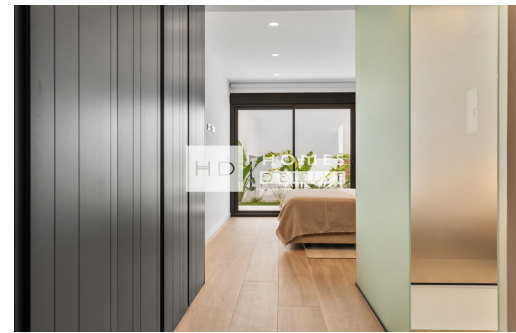

In Cumbre del Sol, in der Gemeinde Benitaxell, zwischen Jávea und Moraira gelegen, lädt die Wohnanlage Montecala Gardens dazu ein, die Costa Blanca aus einer neuen Perspektive zu erleben. Der Apartmentkomplex wurde für all diejenigen konzipiert, die ein zweites Zuhause am Meer suchen – umgeben von Natur, Ruhe und hochwertigen Dienstleistungen das ganze Jahr über. Montecala Gardens besticht durch ein modernes, funktionales und nachhaltiges Design. Jeder Block umfasst nur fünf Wohnungen, was Privatsphäre und eine entspannte Atmosphäre garantiert. Je nach Modell verfügen die Apartments über großzügige Terrassen, private Gärten oder eine Sonnenterrasse – stets mit freiem Ausblick und in enger Verbindung zur Naturlandschaft. Die Apartments sind vollständig ausgestattet und so gestaltet, dass Raum und natürliches Licht optimal genutzt werden. Zur Verfügung stehen Apartments mit zwei oder drei Schlafzimmern und zwei Bädern, zum Woh...