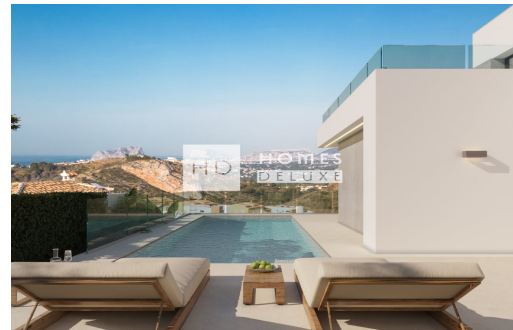

HOMES
DELUXE

+34 649 669 172
info@homes-deluxe.com

+ INFO

Alicante (Costa Blanca) - Benitachell

Nueva construcción - Villas

Ref. 24182

1.590.000€

3 HABITACIONES

3 BAÑOS

165M²

963M²

SÍ

X

www.homes-deluxe.com

ADDRESS

Avenida de las Colinas, Urb. Las Colinas Golf
03189 · Orihuela Costa (Alicante)