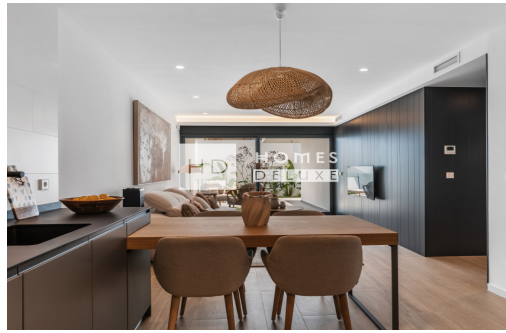

Situé à Cumbre del Sol, dans la municipalité de Benitatxell, entre Jávea et Moraira, le programme immobilier Montecala Gardens vous invite à profiter de la Costa Blanca sous un nouvel angle. Ce complexe d'appartements a été conçu pour ceux qui recherchent une résidence secondaire en bord de mer, entourée de nature, de tranquillité et de services de qualité tout au long de l'année. Montecala Gardens se distingue par son design moderne, fonctionnel et durable. Chaque immeuble compte un nombre réduit de logements, avec seulement cinq appartements par bâtiment, pour garantir intimité et tranquillité. Les logements offrent de grandes terrasses, des jardins privatifs ou un solarium, selon le modèle, et des vues dégagées qui renforcent le lien avec la nature environnante. Les appartements sont entièrement équipés, avec une distribution qui tire le meilleur parti de l'espace et de la lumière naturelle. Ils sont proposés a...