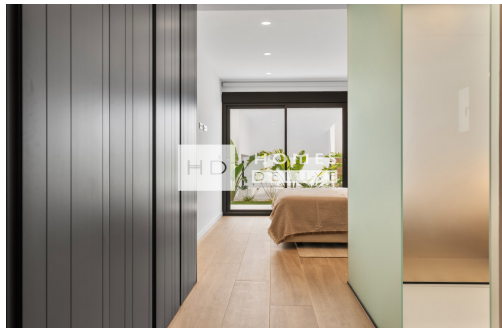

HOMES
DELUXE

+34 649 669 172
info@homes-deluxe.com

+ INFO →

Alicante (Costa Blanca) - Benitachell

Nouveau bâtiment - Appartements

Réf. PG055

473.000€

2 CHAMBRES

3 SALLES DE BAIN

109M²

0M²

OUI

X

www.homes-deluxe.com

ADDRESS

Avenida de las Colinas, Urb. Las Colinas Golf
03189 · Orihuela Costa (Alicante)