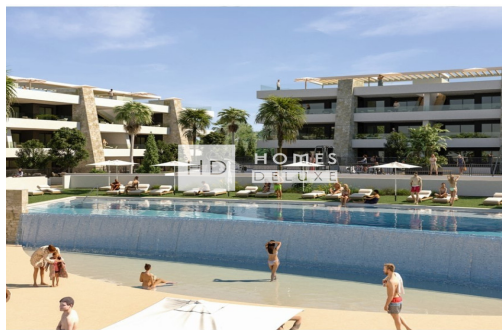

HOMES
DELUXE

+34 649 669 172
info@homes-deluxe.com

+ INFO

Alicante (Costa Blanca) - Monforte del Cid

Nueva construcción - Apartamentos

Ref. 777

375.000€

3 HABITACIONES

2 BAÑOS

121M²

0M²

SÍ

A

www.homes-deluxe.com

ADDRESS

Avenida de las Colinas, Urb. Las Colinas Golf
03189 · Orihuela Costa (Alicante)