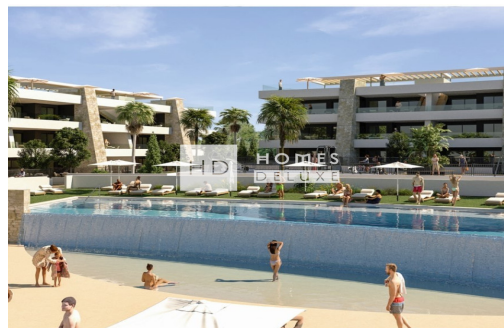

**HOMES
DELUXE**

+34 649 669 172
info@homes-deluxe.com

+ INFO

Alicante (Costa Blanca) - Monforte del Cid

Nouveau bâtiment - Appartements

Réf. 776

295.000€

2 CHAMBRES

2 SALLES DE BAIN

0M²

0M²

OUI

A

www.homes-deluxe.com

ADDRESS

Avenida de las Colinas, Urb. Las Colinas Golf
03189 · Orihuela Costa (Alicante)