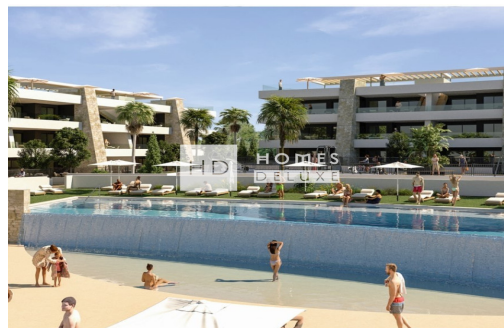

**HOMES
DELUXE**

+34 649 669 172
info@homes-deluxe.com

+ INFO

Alicante (Costa Blanca) - Monforte del Cid

Nueva construcción - Apartamentos

Ref. 776

295.000€

2 HABITACIONES

2 BAÑOS

0M²

0M²

SÍ

A

www.homes-deluxe.com

ADDRESS

Avenida de las Colinas, Urb. Las Colinas Golf
03189 · Orihuela Costa (Alicante)