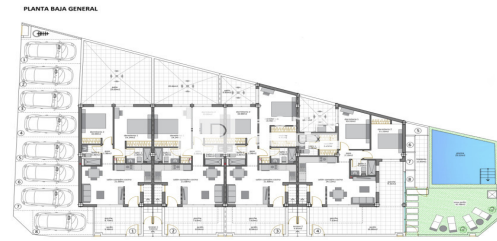

Avenida de las Colinas, Urb. Las Colinas Golf
03189 · Orihuela Costa (Alicante)

Un nuevo proyecto de 8 exclusivos apartamentos de estilo boutique con 2 dormitorios y 2 baños situado en San Pedro del Pinatar (Murcia) perfectamente situado a sólo 500 metros de las hermosas playas, incluyendo la popular playa de arena de "Playa de Villananitos", y cerca de una gran variedad de servicios. Los apartamentos están acabados en un estilo contemporáneo y hay la opción de apartamentos en planta baja con un jardín privado con una terraza delantera y un amplio patio trasero, y apartamentos en planta alta que ofrecen una terraza delantera y un amplio solarium privado en la azotea. Todas las viviendas están conectadas a través de un camino ajardinado con la zona comunitaria ajardinada y la piscina, lo que garantiza una experiencia de vida relajante y lujosa. Distribución interior de los apartamentos de la planta baja: La puerta principal se abre a un salón amplio y luminoso con un comedor adyacente, situado cerca de una puerta ...