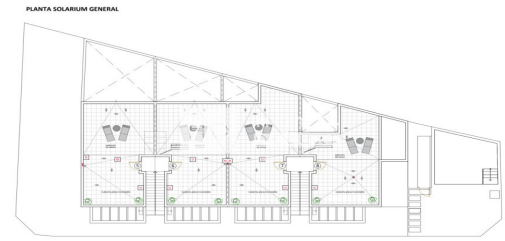

Avenida de las Colinas, Urb. Las Colinas Golf
03189 · Orihuela Costa (Alicante)

Un nuevo proyecto de 8 exclusivos apartamentos de estilo boutique con 2 dormitorios y 2 baños situado en San Pedro del Pinatar (Murcia) perfectamente situado a sólo 500 metros de las hermosas playas, incluyendo la popular playa de arena de "Playa de Villananitos", y cerca de una gran variedad de servicios. Los apartamentos están acabados en un estilo contemporáneo y hay la opción de apartamentos en planta baja con un jardín privado con una terraza delantera y un amplio patio trasero, y apartamentos en planta alta que ofrecen una terraza delantera y un amplio solarium privado en la azotea. Todas las viviendas están conectadas a través de un camino ajardinado con la zona comunitaria ajardinada y la piscina, lo que garantiza una experiencia de vida relajante y lujosa. Distribución interior de los apartamentos de la planta baja: La puerta principal se abre a un salón amplio y luminoso con un comedor adyacente, situado cerca de una puerta ...

Información clave

- Habitaciones: 2
- Construidos: 67m²
- Calificación energética: B
- Distancia a la playa: 500Mts.
- Distancia a ocio: 500Mts.
- Baños: 2
- Plazas de garaje: 1
- Año de construcción: 2025
- Distancia al aeropuerto: 40Km.
- Distancia al campo de golf: 10Km.