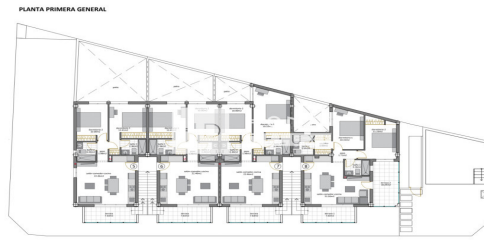

Avenida de las Colinas, Urb. Las Colinas Golf
03189 · Orihuela Costa (Alicante)

Un nuevo proyecto de 8 exclusivos apartamentos de estilo boutique con 2 dormitorios y 2 baños situado en San Pedro del Pinatar (Murcia) perfectamente situado a sólo 500 metros de las hermosas playas, incluyendo la popular playa de arena de "Playa de Villananitos", y cerca de una gran variedad de servicios. Los apartamentos están acabados en un estilo contemporáneo y hay la opción de apartamentos en planta baja con un jardín privado con una terraza delantera y un amplio patio trasero, y apartamentos en planta alta que ofrecen una terraza delantera y un amplio solarium privado en la azotea. Todas las viviendas están conectadas a través de un camino ajardinado con la zona comunitaria ajardinada y la piscina, lo que garantiza una experiencia de vida relajante y lujosa. Distribución interior de los apartamentos de la planta baja: La puerta principal se abre a un salón amplio y luminoso con un comedor adyacente, situado cerca de una puerta ...