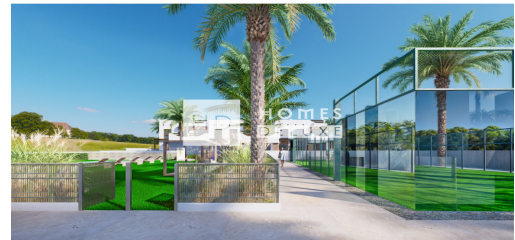

## Alicante (Costa Blanca) - Torre de la Horadada

Nueva construcción - Apartamentos

Ref. HD1450

**Desde 334.000€**

2 HABITACIONES

2 BAÑOS

46M<sup>2</sup>

COMUNIDAD