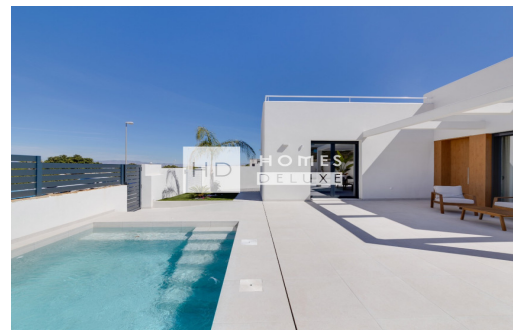

Llave en mano

Alicante (Costa Blanca) - Rojales

Nueva construcción - Villas

Ref. HD1390

Desde 475.000€

2 HABITACIONES

2 BAÑOS

101M²

307M²

PRIVATE

A

Exclusivo complejo residencial de nueva construcción compuesto por 4 villas independientes de 2 dormitorios 2 baños y piscina privada situado junto al campo de golf La Marquesa Golf en Rojales (Alicante). Descubre este pueblo tradicionalmente agrícola que se ha convertido en uno de los destinos preferidos del interior de la Vega Baja, gracias a su estratégica ubicación junto a la N-332 y la AP-7. Sus excelentes accesos permiten llegar al aeropuerto de Alicante en 20 minutos y disfrutar de las playas de Guardamar del Segura, La Mata o Torrevieja en 15 minutos. Rojales ofrece una rica y variada oferta gastronómica y de ocio, y cuenta con el prestigioso campo de golf La Marquesa Golf, de 18 hoyos. Estas villas de estilo contemporáneo cuentan con espacios abiertos y luminosos, con distribuciones bien planificadas para aprovechar cada espacio sin masificarlo, están la elección de materiales y acabados... Todo pensado para crear un hogar en e...