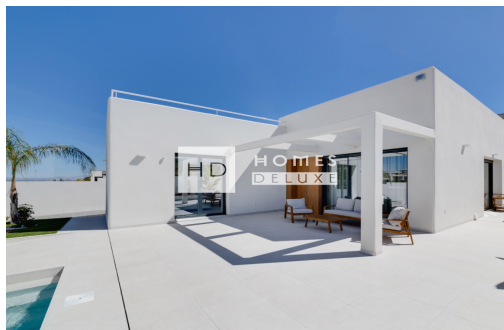

Llave en mano

Alicante (Costa Blanca) - Rojales

Nueva construcción - Villas

Ref. HD1390

Desde 475.000€

2 HABITACIONES

2 BAÑOS

101M²

307M²

PRIVATE

A

Exclusivo complejo residencial de nueva construcción compuesto por 4 villas independientes de 2 dormitorios 2 baños y piscina privada situado junto al campo de golf La Marquesa Golf en Rojales (Alicante). Descubre este pueblo tradicionalmente agrícola que se ha convertido en uno de los destinos preferidos del interior de la Vega Baja, gracias a su estratégica ubicación junto a la N-332 y la AP-7. Sus excelentes accesos permiten llegar al aeropuerto de Alicante en 20 minutos y disfrutar de las playas de Guardamar del Segura, La Mata o Torrevieja en 15 minutos. Rojales ofrece una rica y variada oferta gastronómica y de ocio, y cuenta con el prestigioso campo de golf La Marquesa Golf, de 18 hoyos. Estas villas de estilo contemporáneo cuentan con espacios abiertos y luminosos, con distribuciones bien planificadas para aprovechar cada espacio sin masificarlo, están la elección de materiales y acabados... Todo pensado para crear un hogar en e...