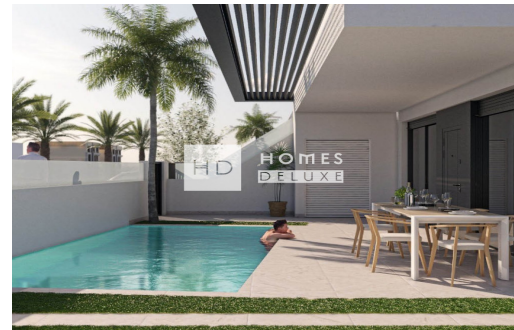

**HOMES
DELUXE**

+34 649 669 172
info@homes-deluxe.com

+ INFO →

Cerca del mar

Playa

Murcia (Costa Cálida) - San Pedro del Pinatar

Nueva construcción - Apartamentos

Ref. HD1273

Desde 409.000€

3 HABITACIONES

2 BAÑOS

87M²

PRIVATE

EN PROCESO

www.homes-deluxe.com

ADDRESS

Avenida de las Colinas, Urb. Las Colinas Golf
03189 · Orihuela Costa (Alicante)