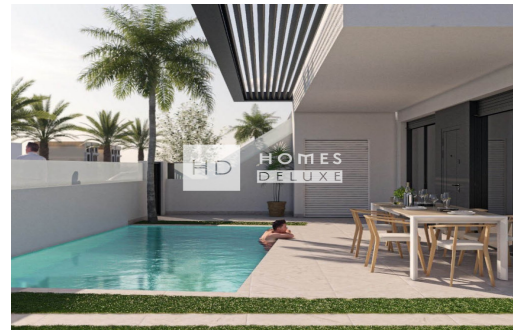

## Murcia (Costa Cálida) - San Pedro del Pinatar

Nueva construcción - Apartamentos

Ref. HD1273

**Desde 409.000€**

3 HABITACIONES

2 BAÑOS

87M<sup>2</sup>

PRIVATE

EN PROCESO

[www.homes-deluxe.com](http://www.homes-deluxe.com)

ADDRESS

Avenida de las Colinas, Urb. Las Colinas Golf  
03189 · Orihuela Costa (Alicante)

Un nuevo proyecto de 8 apartamentos exclusivos con 3 dormitorios, 2 baños y piscinas privadas situado en San Pedro del Pinatar (Murcia) cerca de todos los servicios, el Parque Natural de Salinas y las hermosas playas de arena. El residencial ha sido diseñado con un estilo contemporáneo con acabados de alta calidad y la característica única de que todos los apartamentos tienen su propia piscina privada. El proyecto consta de apartamentos en planta baja con jardín privado y apartamentos en planta alta con solarium privado en la azotea. La distribución interior consta de un espacioso salón-comedor abierto con puertas que dan a la terraza, una moderna cocina americana totalmente equipada con isla central, un dormitorio principal con baño en-suite, otros dos dormitorios dobles y un baño independiente para invitados. Los apartamentos de la planta baja tienen una gran terraza y zona ajardinada con piscina privada en la parte delantera de la ...