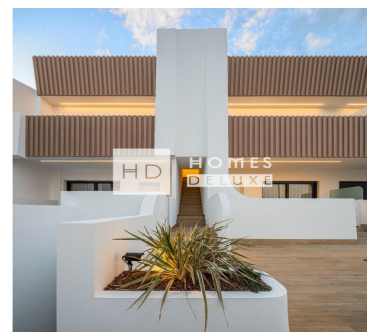

**HOMES
DELUXE**

+34 649 669 172
info@homes-deluxe.com

Cerca del mar

Playa

Murcia (Costa Cálida) - San Pedro del Pinatar

Nueva construcción - Apartamentos

Ref. HD1007

Desde 219.950€

2 HABITACIONES

2 BAÑOS

63M²

COMUNIDAD

EN PROCESO

www.homes-deluxe.com

ADDRESS

Avenida de las Colinas, Urb. Las Colinas Golf
03189 · Orihuela Costa (Alicante)

Una selecta promoción de sólo 12 apartamentos de 2 dormitorios, todos ellos con una amplia zona ajardinada y piscina comunitaria, situada en San Pedro del Pinatar (Murcia), cerca de todos los servicios y a poca distancia de las hermosas playas y las Salinas de San Pedro. Estas viviendas de obra nueva cuentan con una pasarela entre cada estructura, con acceso al jardín comunitario y gran zona de piscina comunitaria en la parte delantera para el disfrute de los residentes. El complejo cuenta con apartamentos de 2 dormitorios que ofrecen la opción de un modelo de planta baja con gran terraza delantera o modelo de planta superior con terraza delantera y gran solarium privado en la azotea. Las distribuciones interiores comprenden un amplio salón y comedor con puertas que dan acceso a la terraza, cocina americana totalmente equipada, dormitorio principal con baño en-suite, otro dormitorio doble y un baño de invitados. El apartamento de l...