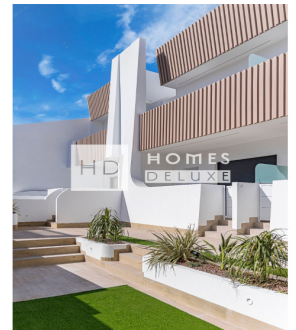

**HOMES
DELUXE**

+34 649 669 172
info@homes-deluxe.com

Cerca del mar

Playa

Murcia (Costa Cálida) - San Pedro del Pinatar

Nueva construcción - Apartamentos

Ref. HD1007

Desde 219.950€

2 HABITACIONES

2 BAÑOS

63M²

COMUNIDAD

EN PROCESO

www.homes-deluxe.com

ADDRESS

Avenida de las Colinas, Urb. Las Colinas Golf
03189 · Orihuela Costa (Alicante)

Una selecta promoción de sólo 12 apartamentos de 2 dormitorios, todos ellos con una amplia zona ajardinada y piscina comunitaria, situada en San Pedro del Pinatar (Murcia), cerca de todos los servicios y a poca distancia de las hermosas playas y las Salinas de San Pedro. Estas viviendas de obra nueva cuentan con una pasarela entre cada estructura, con acceso al jardín comunitario y gran zona de piscina comunitaria en la parte delantera para el disfrute de los residentes. El complejo cuenta con apartamentos de 2 dormitorios que ofrecen la opción de un modelo de planta baja con gran terraza delantera o modelo de planta superior con terraza delantera y gran solarium privado en la azotea. Las distribuciones interiores comprenden un amplio salón y comedor con puertas que dan acceso a la terraza, cocina americana totalmente equipada, dormitorio principal con baño en-suite, otro dormitorio doble y un baño de invitados. El apartamento de l...